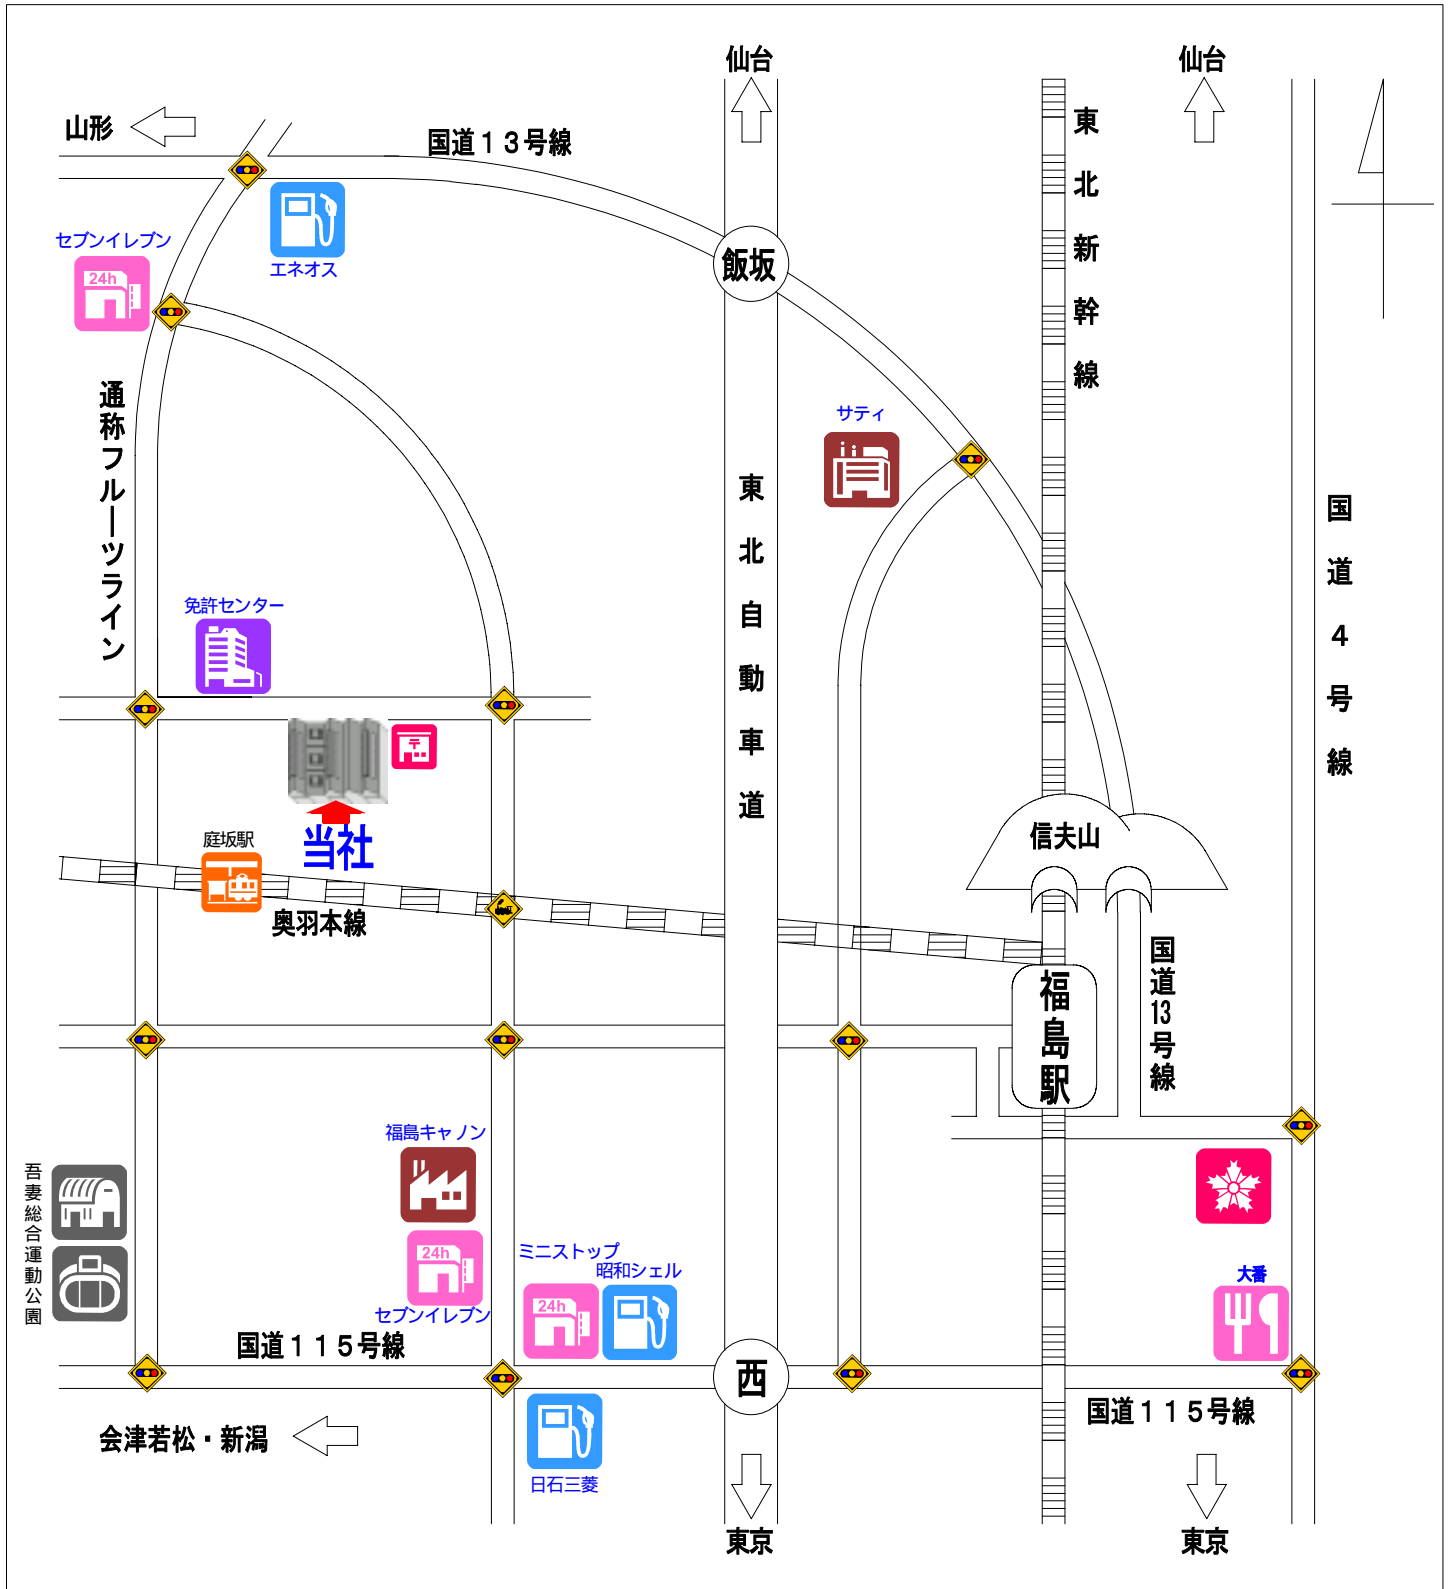

当社のご案内

(株) 彌満和プレジジョン本社工場

東京方面より・・・東北自動車道福島西インターより、会津若松方面へ約1Km交差点右折し、北へ直進約4Km
奥羽本線踏切横断後約1Km先信号交差点左折200m左側 通常所要時間15分～20分

仙台方面より・・・東北自動車道福島飯坂インターより、山形米沢方面へ約4Km交差点左折し、南へ直進約6Km
先信号交差点右折直進約2Km右側 通常所要時間20分～30分

どの方面からも免許センターの案内看板を目印にして頂くと判りやすいかと思います。